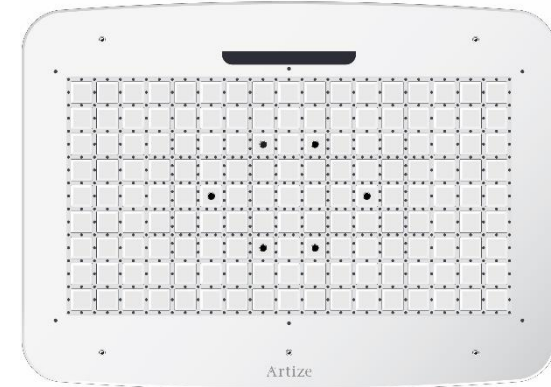

OSA-70043 (480 X 330mm)

Rain
Waterfall

OSA-70033 (480 X 330mm)

Rain
4 x Mist

OSA-70039 (600 X 472mm)

Rain
2 x Waterfall

OSA-70041 (1000 X 750mm)

Rain
Waterfall
Water Column