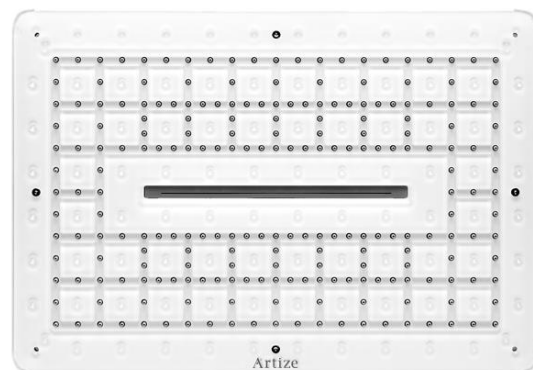

OSA-70043 (480 X 330mm)

Rain
Waterfall

OSA-70033 (480 X 330mm)

Rain
4 x Mist

OSA-70039 (600 X 472mm)

Rain
2 x Waterfall

OSA-70041 (1000 X 750mm)

Rain
Waterfall
Water Column